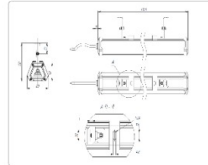

ХАРАКТЕРИСТИКИ

Светотехнические характеристики

Мощность, Вт:	97.2
Световой поток светодиодного модуля, ЛМ	15385
Световой поток, Лм	14123
Световая эффективность, Лм/Вт:	145.3
Количество светодиодов, шт:	126
Кривая силы света (КСС):	D (120°) косинусная
Цветовая температура, К:	5000
Индекс цветопередачи CRI:	72
Коэффициент пульсаций светового потока, %:	<1
Ресурс светодиодов, ч:	100000

СКАЧАТЬ

IES файл

Паспорт светильника

Сертификат соответствия

Сертификат

Электрические характеристики

Время включения светильника, с:	0.5
Диммирование:	Нет
Напряжение питания, В:	198В - 264В AC / 176В - 280В DC
Частота, Гц:	47 Гц - 63 Гц
Коэффициент мощности ИП, cosφ:	~ 0,95
Грозазащита:	Нет
Термозащита:	Отсутствует
Защита от 380, В:	Да
Защита от холостого хода:	есть, восстанавливается автоматически
Стойкость к микросекундным импульсам большой энергии:	1 кВ (L-N), 2 кВ (L-PE, N-PE)
Коэффициент пульсаций светового потока, %:	<1
Гальваническая изоляция:	Да
Пробивное напряжение, кВ AC:	> 1,5 кВ AC
Сопротивление изоляции, МОм:	> 200 МОм
Класс защиты от поражения электрическим током:	1