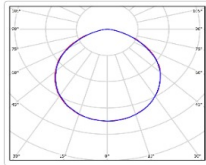

ХАРАКТЕРИСТИКИ

Светотехнические характеристики

Мощность, Вт:	97.2
Световой поток светодиодного модуля, ЛМ	15385
Световой поток, Лм	14123
Световая эффективность, Лм/Вт:	145.3
Количество светодиодов, шт:	126
Кривая силы света (КСС):	D (120°) косинусная
Цветовая температура, К:	5000
Индекс цветопередачи CRI:	72
Коэффициент пульсаций светового потока, %:	<1
Ресурс светодиодов, ч:	100000

СКАЧАТЬ

IES файл

Паспорт светильника

Сертификат соответствия

Сертификат

Электрические характеристики

Время включения светильника, с:	0.5
Диммирование:	Нет
Напряжение питания, В:	198В - 264В AC / 176В - 280В DC
Частота, Гц:	47 Гц - 63 Гц
Коэффициент мощности ИП, cosφ:	~ 0,95
Грозазащита:	Нет
Термозащита:	Отсутствует
Защита от 380, В:	Да
Защита от холостого хода:	есть, восстанавливается автоматически
Стойкость к микросекундным импульсам большой энергии:	1 кВ (L-N), 2 кВ (L-PE, N-PE)
Коэффициент пульсаций светового потока, %:	<1
Гальваническая изоляция:	Да
Пробивное напряжение, кВ AC:	> 1,5 кВ AC
Сопротивление изоляции, МОм:	> 200 МОм
Класс защиты от поражения электрическим током:	1