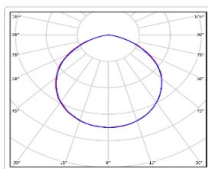

ХАРАКТЕРИСТИКИ

Светотехнические характеристики

Мощность, Вт:	48.6
Световой поток светодиодного модуля, ЛМ	7692
Световой поток, Лм	7062
Световая эффективность, Лм/Вт:	145.3
Количество светодиодов, шт:	63
Кривая силы света (КСС):	D (120°) косинусная
Цветовая температура, К:	5000
Индекс цветопередачи CRI:	72
Коэффициент пульсаций светового потока, %:	5
Ресурс светодиодов, ч:	100000

СКАЧАТЬ

IES файл

Паспорт светильника

Сертификат соответствия

Сертификат

Электрические характеристики

Время включения светильника, с:	0.5
Диммирование:	Нет
Напряжение питания, В:	220-240VAC
Частота, Гц:	50 Гц - 60 Гц
Коэффициент мощности ИП, cosφ:	~ 0,95
Грозазащита:	Нет
Термозащита:	Отсутствует
Защита от 380, В:	Да
Защита от холостого хода:	есть
Стойкость к микросекундным импульсам большой энергии:	2 кВ (L-N)
Коэффициент пульсаций светового потока, %:	5
Гальваническая изоляция:	Да
Пробивное напряжение, кВ AC:	3 кВ AC
Сопротивление изоляции, МОм:	> 100 МОм
Класс защиты от поражения электрическим током:	1