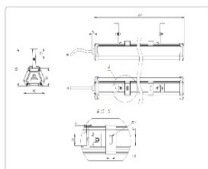

ХАРАКТЕРИСТИКИ

Светотехнические характеристики

Мощность, Вт:	48.6
Световой поток светодиодного модуля, ЛМ	7692
Световой поток, Лм	7062
Световая эффективность, Лм/Вт:	145.3
Количество светодиодов, шт:	63
Кривая силы света (КСС):	D (120°) косинусная
Цветовая температура, К:	5000
Индекс цветопередачи CRI:	72
Коэффициент пульсаций светового потока, %:	5
Ресурс светодиодов, ч:	100000

СКАЧАТЬ

IES файл

Паспорт светильника

Сертификат соответствия

Сертификат

Электрические характеристики

Время включения светильника, с:	0.5
Диммирование:	Нет
Напряжение питания, В:	220-240VAC
Частота, Гц:	50 Гц - 60 Гц
Коэффициент мощности ИП, cosφ:	~ 0,95
Грозазащита:	Нет
Термозащита:	Отсутствует
Защита от 380, В:	Да
Защита от холостого хода:	есть
Стойкость к микросекундным импульсам большой энергии:	2 кВ (L-N)
Коэффициент пульсаций светового потока, %:	5
Гальваническая изоляция:	Да
Пробивное напряжение, кВ AC:	3 кВ AC
Сопротивление изоляции, МОм:	> 100 МОм
Класс защиты от поражения электрическим током:	1