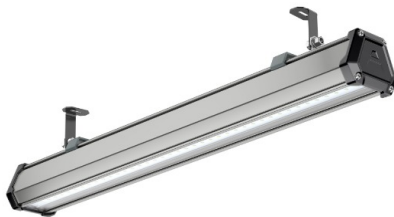

## Промышленный светильник TL-PROM LINE LC 45 750 D120 EM

Артикул: УТ000024141

Мощность, Вт: 48.6

Световой поток, Лм 7062

Световая эффективность, Лм/Вт: 145.3

Индекс цветопередачи CRI: 72

Цветовая температура, К: 5000

Кривая силы света (КСС): D (120°) косинусная

Гарантия, мес: 60