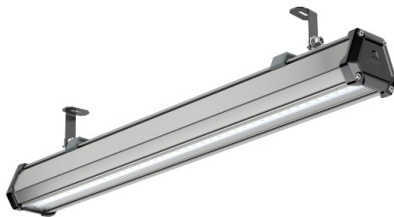

## Промышленный светильник TL-PROM LINE LC 33 750 D120 EM

Артикул: УТ000024140

Мощность, Вт: 33

Световой поток, Лм 4708

Световая эффективность, Лм/Вт: 142.7

Индекс цветопередачи CRI: 72

Цветовая температура, К: 5000

Кривая силы света (КСС): D (120°) косинусная

Гарантия, мес: 60