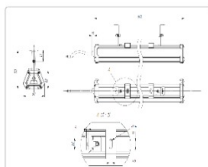

ХАРАКТЕРИСТИКИ

Светотехнические характеристики

Мощность, Вт:	33
Световой поток светодиодного модуля, ЛМ	5128
Световой поток, Лм	4708
Световая эффективность, Лм/Вт:	142.7
Количество светодиодов, шт:	42
Кривая силы света (КСС):	D (120°) косинусная
Цветовая температура, К:	5000
Индекс цветопередачи CRI:	72
Коэффициент пульсаций светового потока, %:	<1
Ресурс светодиодов, ч:	100000

СКАЧАТЬ

IES файл

Паспорт светильника

Сертификат соответствия

Сертификат

Электрические характеристики

Время включения светильника, с:	0.5
Диммирование:	Нет
Напряжение питания, В:	176 - 264 В AC
Частота, Гц:	50 - 60 Гц
Коэффициент мощности ИП, cosφ:	0,98 при нагрузке более 50 %
Грозазащита:	Нет
Термозащита:	Нет
Защита от 380, В:	Нет
Защита от холостого хода:	Есть
Стойкость к микросекундным импульсам большой энергии:	1 кВ линия-линия, 2 кВ линия-заземление
Коэффициент пульсаций светового потока, %:	<1
Гальваническая изоляция:	Да
Пробивное напряжение, кВ AC:	> 1,5 кВ AC
Сопротивление изоляции, МОм:	> 200 МОм
Класс защиты от поражения электрическим током:	1