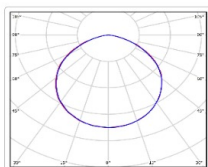

ХАРАКТЕРИСТИКИ

Светотехнические характеристики

Мощность, Вт:	33
Световой поток светодиодного модуля, ЛМ	5128
Световой поток, Лм	4708
Световая эффективность, Лм/Вт:	142.7
Количество светодиодов, шт:	42
Кривая силы света (КСС):	D (120°) косинусная
Цветовая температура, К:	5000
Индекс цветопередачи CRI:	72
Коэффициент пульсаций светового потока, %:	<1
Ресурс светодиодов, ч:	100000

СКАЧАТЬ

IES файл

Паспорт светильника

Сертификат соответствия

Сертификат

Электрические характеристики

Время включения светильника, с:	0.5
Диммирование:	Нет
Напряжение питания, В:	176 - 264 В AC
Частота, Гц:	50 - 60 Гц
Коэффициент мощности ИП, cosφ:	0,98 при нагрузке более 50 %
Грозазащита:	Нет
Термозащита:	Нет
Защита от 380, В:	Нет
Защита от холостого хода:	Есть
Стойкость к микросекундным импульсам большой энергии:	1 кВ линия-линия, 2 кВ линия-заземление
Коэффициент пульсаций светового потока, %:	<1
Гальваническая изоляция:	Да
Пробивное напряжение, кВ AC:	> 1,5 кВ AC
Сопротивление изоляции, МОм:	> 200 МОм
Класс защиты от поражения электрическим током:	1