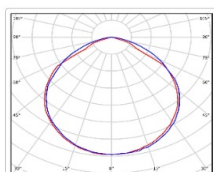

ХАРАКТЕРИСТИКИ

Светотехнические характеристики

Мощность, Вт:	282.9
Световой поток светодиодного модуля, ЛМ	41262
Световой поток, Лм	35650
Световая эффективность, Лм/Вт:	126
Количество светодиодов, шт:	240
Кривая силы света (КСС):	D (120°) косинусная
Цветовая температура, К:	5000
Индекс цветопередачи CRI:	72
Коэффициент пульсаций светового потока, %:	<1
Ресурс светодиодов, ч:	100000

СКАЧАТЬ

Паспорт светильника

Сертификат соответствия

Электрические характеристики

Время включения светильника, с:	0.5
Диммирование:	Нет
Напряжение питания, В:	176 - 264 В AC
Частота, Гц:	50 - 60 Гц
Коэффициент мощности ИП, cosφ:	0,95 при нагрузке более 50 %
Грозозащита:	Нет
Термозащита:	Нет
Защита от 380, В:	Да
Защита от холостого хода:	Есть
Стойкость к микросекундным импульсам большой энергии:	1 кВ (L-N), 2 кВ (L-PE, N-PE)
Коэффициент пульсаций светового потока, %:	<1
Гальваническая изоляция:	Да
Пробивное напряжение, кВ AC:	> 1,5 кВ AC
Сопротивление изоляции, МОм:	> 200 МОм
Класс защиты от поражения электрическим током:	1