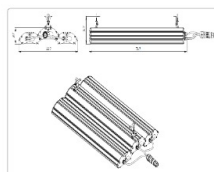

ХАРАКТЕРИСТИКИ

Светотехнические характеристики

Мощность, Вт:	282.9
Световой поток светодиодного модуля, ЛМ	41262
Световой поток, Лм	35650
Световая эффективность, Лм/Вт:	126
Количество светодиодов, шт:	240
Кривая силы света (КСС):	D (120°) косинусная
Цветовая температура, К:	5000
Индекс цветопередачи CRI:	72
Коэффициент пульсаций светового потока, %:	<1
Ресурс светодиодов, ч:	100000

СКАЧАТЬ

Паспорт светильника

Сертификат соответствия

Электрические характеристики

Время включения светильника, с:	0.5
Диммирование:	Нет
Напряжение питания, В:	176 - 264 В AC
Частота, Гц:	50 - 60 Гц
Коэффициент мощности ИП, cosφ:	0,95 при нагрузке более 50 %
Грозозащита:	Нет
Термозащита:	Нет
Защита от 380, В:	Да
Защита от холостого хода:	Есть
Стойкость к микросекундным импульсам большой энергии:	1 кВ (L-N), 2 кВ (L-PE, N-PE)
Коэффициент пульсаций светового потока, %:	<1
Гальваническая изоляция:	Да
Пробивное напряжение, кВ AC:	> 1,5 кВ AC
Сопротивление изоляции, МОм:	> 200 МОм
Класс защиты от поражения электрическим током:	1