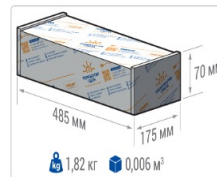

Кривая силы света (КСС): D (120°) косинусная

Гарантия, мес: 60

ХАРАКТЕРИСТИКИ

Светотехнические характеристики

Мощность, Вт:	25
Световой поток светодиодного модуля, ЛМ	3300
Световой поток, Лм	2973
Световая эффективность, Лм/Вт:	118.9
Количество светодиодов, шт.	20
Кривая силы света (КСС):	D (120°) косинусная
Цветовая температура, К:	5000
Индекс цветопередачи CRI:	72
Коэффициент пульсаций светового потока, %:	<1
Ресурс светодиодов, ч:	100000

Эксплуатационные характеристики

Материал корпуса:	Анодированный алюминий
Материал рассеивателя:	Оптический поликарбонат
Способ крепления светильника:	Универсальное (кронштейн/кольцо)
Степень защиты светильника, IP :	67
Температура эксплуатации, °С:	от +5° до +40°
Вид климатического исполнения:	УХЛ1
Гарантия, мес:	60

Массогабаритные характеристики

Габариты светильника ДхШхВ, мм:	395x165x138
Масса нетто, кг:	1.66
Светильников в коробке, шт:	1
Объем коробки, м3:	0.006
Масса брутто, кг:	1.82
Габариты коробки ДхШхВ, мм:	485x175x70