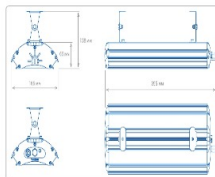

ХАРАКТЕРИСТИКИ

Светотехнические характеристики

Мощность, Вт:	25
Световой поток светодиодного модуля, ЛМ	3300
Световой поток, Лм	2973
Световая эффективность, Лм/Вт:	118.9
Количество светодиодов, шт.	20
Кривая силы света (КСС):	D (120°) косинусная
Цветовая температура, К:	5000
Индекс цветопередачи CRI:	72
Коэффициент пульсаций светового потока, %:	<1
Ресурс светодиодов, ч:	100000