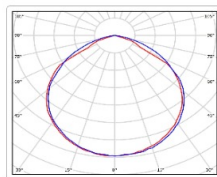

Кривая силы света (КСС): D (120°) косинусная

Гарантия, мес: 60

ХАРАКТЕРИСТИКИ

Светотехнические характеристики

Мощность, Вт:	25
Световой поток светодиодного модуля, ЛМ	3300
Световой поток, Лм	2973
Световая эффективность, Лм/Вт:	118.9
Количество светодиодов, шт.	20
Кривая силы света (КСС):	D (120°) косинусная
Цветовая температура, К:	5000
Индекс цветопередачи CRI:	72
Коэффициент пульсаций светового потока, %:	<1
Ресурс светодиодов, ч:	100000