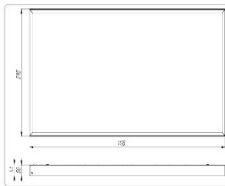

ХАРАКТЕРИСТИКИ

Светотехнические характеристики

Мощность, Вт:	76.2
Световой поток светодиодного модуля, ЛМ	12002
Световой поток, Лм	9242
Световая эффективность, Лм/Вт:	121.3
Количество светодиодов, шт:	420
Кривая силы света (КСС):	D (120°) косинусная
Цветовая температура, К:	4000
Индекс цветопередачи CRI:	92
Коэффициент пульсаций светового потока, %:	<1
Ресурс светодиодов, ч:	100000

СКАЧАТЬ

Паспорт светильника

Сертификат соответствия

Электрические характеристики

Время включения светильника, с:	0.5
Диммирование:	Нет
Напряжение питания, В:	176 - 264 В AC
Частота, Гц:	45 - 55 Гц
Коэффициент мощности ИП, cosφ:	0.98
Стойкость к микросекундным импульсам большой энергии:	4 кВ (L-N), 6 кВ (L-PE, N-PE) по СТБ МЭК 61000-4-5:2006 (IEC 61000-4-5:2005)
Коэффициент пульсаций светового потока, %:	<1
Гальваническая изоляция:	Да
Пробивное напряжение, кВ AC:	> 1,5 кВ AC
Сопротивление изоляции, МОм:	> 200 МОм
Класс защиты от поражения электрическим током:	1