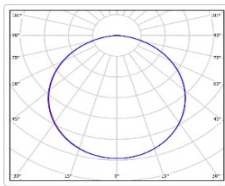

Кривая силы света (КСС): D (120°) косинусная

Гарантия, мес: 60

ХАРАКТЕРИСТИКИ

Светотехнические характеристики

Мощность, Вт:	76.2
Световой поток светодиодного модуля, ЛМ	12002
Световой поток, Лм	9242
Световая эффективность, Лм/Вт:	121.3
Количество светодиодов, шт:	420
Кривая силы света (КСС):	D (120°) косинусная
Цветовая температура, К:	4000
Индекс цветопередачи CRI:	92
Коэффициент пульсаций светового потока, %:	<1
Ресурс светодиодов, ч:	100000

Массогабаритные характеристики

Габариты светильника ДхШхВ, мм:	1195x595x50
Масса нетто, кг:	6
Светильников в коробке, шт:	1
Объем коробки, м3:	0.043
Масса брутто, кг:	6.3