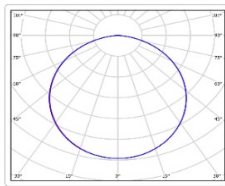

Кривая силы света (КСС): D (120°) косинусная

Гарантия, мес: 60

ХАРАКТЕРИСТИКИ

Светотехнические характеристики

Мощность, Вт:	76.2
Световой поток светодиодного модуля, ЛМ	12002
Световой поток, Лм	9242
Световая эффективность, Лм/Вт:	121.3
Количество светодиодов, шт:	420
Кривая силы света (КСС):	D (120°) косинусная
Цветовая температура, К:	4000
Индекс цветопередачи CRI:	80
Коэффициент пульсаций светового потока, %:	<1
Ресурс светодиодов, ч:	100000

Массогабаритные характеристики

Габариты светильника ДхШхВ, мм:	1195x595x50
Масса нетто, кг:	6
Светильников в коробке, шт:	1
Объем коробки, м3:	0.043
Масса брутто, кг:	6.3