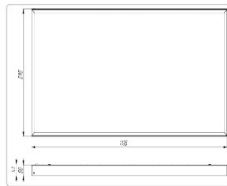

ХАРАКТЕРИСТИКИ

Светотехнические характеристики

Мощность, Вт:	76.2
Световой поток светодиодного модуля, ЛМ	12002
Световой поток, Лм	9242
Световая эффективность, Лм/Вт:	121.3
Количество светодиодов, шт:	420
Кривая силы света (КСС):	D (120°) косинусная
Цветовая температура, К:	4000
Индекс цветопередачи CRI:	80
Коэффициент пульсаций светового потока, %:	<1
Ресурс светодиодов, ч:	100000

СКАЧАТЬ

Паспорт светильника

Сертификат соответствия

Электрические характеристики

Время включения светильника, с:	0.5
Диммирование:	Нет
Напряжение питания, В:	176 - 264 В AC
Частота, Гц:	45 - 55 Гц
Коэффициент мощности ИП, cosφ:	0.98
Стойкость к микросекундным импульсам большой энергии:	4 кВ (L-N), 6 кВ (L-PE, N-PE) по СТБ МЭК 61000-4-5:2006 (IEC 61000-4-5:2005)
Коэффициент пульсаций светового потока, %:	<1
Гальваническая изоляция:	Да
Пробивное напряжение, кВ AC:	> 1,5 кВ AC
Сопротивление изоляции, МОм:	> 200 МОм
Класс защиты от поражения электрическим током:	1