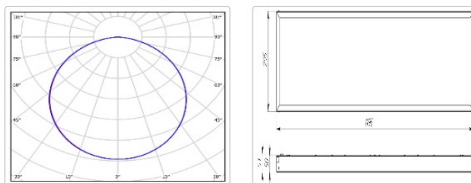

Кривая силы света (КСС): D (120°) косинусная

Гарантия, мес: 60

ХАРАКТЕРИСТИКИ

Светотехнические характеристики

Мощность, Вт:	30.5
Световой поток светодиодного модуля, ЛМ	4801
Световой поток, Лм	3697
Световая эффективность, Лм/Вт:	121.2
Количество светодиодов, шт:	168
Кривая силы света (КСС):	D (120°) косинусная
Цветовая температура, К:	4000
Индекс цветопередачи CRI:	92
Коэффициент пульсаций светового потока, %:	<1
Ресурс светодиодов, ч:	100000

Массогабаритные характеристики

Габариты светильника ДхШхВ, мм:	1195x295x50
Масса нетто, кг:	4
Светильников в коробке, шт:	1
Объем коробки, м3:	0.022
Масса брутто, кг:	4.3