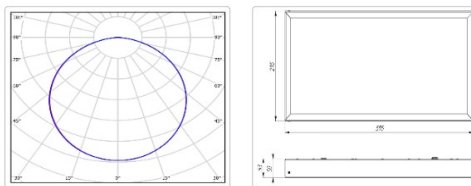

Офисный светильник TL-OFFICE SOFT 15 595x295 940 OPL EM 2,4

Артикул: УТ000022448

Мощность, Вт: 15.2

Световой поток, Лм 1848

Световая эффективность, Лм/Вт: 121.6

Индекс цветопередачи CRI: 92

Цветовая температура, К: 4000

Кривая силы света (КСС): D (120°) косинусная

Гарантия, мес: 60

ХАРАКТЕРИСТИКИ

Светотехнические характеристики

Мощность, Вт:	15.2
Световой поток светодиодного модуля, ЛМ	2400
Световой поток, Лм	1848
Световая эффективность, Лм/Вт:	121.6
Количество светодиодов, шт:	84
Кривая силы света (КСС):	D (120°) косинусная
Цветовая температура, К:	4000
Индекс цветопередачи CRI:	92
Коэффициент пульсаций светового потока, %:	<1
Ресурс светодиодов, ч:	100000

СКАЧАТЬ

Паспорт светильника

Сертификат соответствия

Электрические характеристики

Время включения светильника, с:	0.5
Диммирование:	Нет
Напряжение питания, В:	176 - 264 В AC
Частота, Гц:	50 - 60 Гц
Коэффициент мощности ИП, cosφ:	0,96 при нагрузке более 50 %
Стойкость к микросекундным импульсам большой энергии:	4 кВ (L-N), 6 кВ (L-PE, N-PE) по СТБ МЭК 61000-4-5-2006 (IEC 61000-4-5:2005)
Коэффициент пульсаций светового потока, %:	<1
Гальваническая изоляция:	Да
Пробивное напряжение, кВ AC:	> 1,5 кВ AC
Сопrotивление изоляции, МОм:	> 200 МОм
Класс защиты от поражения электрическим током:	1