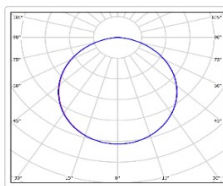

Кривая силы света (КСС): D (120°) косинусная

Гарантия, мес: 60

ХАРАКТЕРИСТИКИ

Светотехнические характеристики

Мощность, Вт:	46.2
Световой поток светодиодного модуля, ЛМ	6322
Световой поток, Лм	5026
Световая эффективность, Лм/Вт:	108.8
Количество светодиодов, шт:	252
Кривая силы света (КСС):	D (120°) косинусная
Цветовая температура, К:	4000
Индекс цветопередачи CRI:	92
Коэффициент пульсаций светового потока, %:	<1
Ресурс светодиодов, ч:	100000