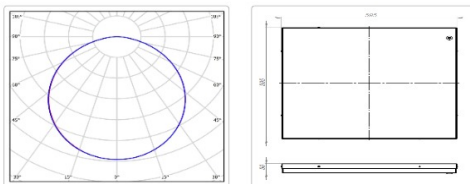

Кривая силы света (КСС): D (120°) косинусная

Гарантия, мес: 60

ХАРАКТЕРИСТИКИ

Светотехнические характеристики

Мощность, Вт:	38.4
Световой поток светодиодного модуля, ЛМ	5588
Световой поток, Лм	3912
Световая эффективность, Лм/Вт:	101.9
Количество светодиодов, шт:	105
Кривая силы света (КСС):	D (120°) косинусная
Цветовая температура, К:	5000
Индекс цветопередачи CRI:	80
Коэффициент пульсаций светового потока, %:	<1
Ресурс светодиодов, ч:	100000

Массогабаритные характеристики

Габариты светильника ДхШхВ, мм:	595x595x50
Масса нетто, кг:	5.7
Светильников в коробке, шт:	1
Объем коробки, м3:	0.037
Масса брутто, кг:	6