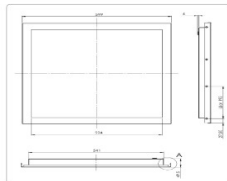

ХАРАКТЕРИСТИКИ

Светотехнические характеристики

Мощность, Вт:	31.1
Световой поток светодиодного модуля, ЛМ	4471
Световой поток, Лм	3442
Световая эффективность, Лм/Вт:	110.7
Количество светодиодов, шт:	84
Кривая силы света (КСС):	D (120°) косинусная
Цветовая температура, К:	4000
Индекс цветопередачи CRI:	80
Коэффициент пульсаций светового потока, %:	<1
Ресурс светодиодов, ч:	100000

СКАЧАТЬ

Паспорт светильника

Сертификат соответствия

Сертификат

Электрические характеристики

Время включения светильника, с:	0.5
Диммирование:	Нет
Напряжение питания, В:	176 - 264 В AC
Частота, Гц:	50 - 60 Гц
Коэффициент мощности ИП, cosφ:	0,98 при нагрузке более 50 %
Стойкость к микросекундным импульсам большой энергии:	1 кВ линия-линия, 2 кВ линия-заземление
Коэффициент пульсаций светового потока, %:	<1
Гальваническая изоляция:	Да
Пробивное напряжение, кВ AC:	> 1,5 кВ AC
Сопротивление изоляции, МОм:	> 200 МОм
Класс защиты от поражения электрическим током:	1