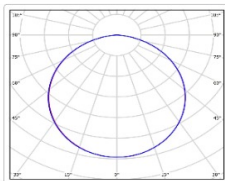

ХАРАКТЕРИСТИКИ

Светотехнические характеристики

Мощность, Вт:	31.1
Световой поток светодиодного модуля, ЛМ	4471
Световой поток, Лм	3442
Световая эффективность, Лм/Вт:	110.7
Количество светодиодов, шт:	84
Кривая силы света (КСС):	D (120°) косинусная
Цветовая температура, К:	4000
Индекс цветопередачи CRI:	80
Коэффициент пульсаций светового потока, %:	<1
Ресурс светодиодов, ч:	100000

СКАЧАТЬ

Паспорт светильника

Сертификат соответствия

Сертификат

Электрические характеристики

Время включения светильника, с:	0.5
Диммирование:	Нет
Напряжение питания, В:	176 - 264 В AC
Частота, Гц:	50 - 60 Гц
Коэффициент мощности ИП, cosφ:	0,98 при нагрузке более 50 %
Стойкость к микросекундным импульсам большой энергии:	1 кВ линия-линия, 2 кВ линия-заземление
Коэффициент пульсаций светового потока, %:	<1
Гальваническая изоляция:	Да
Пробивное напряжение, кВ AC:	> 1,5 кВ AC
Сопротивление изоляции, МОм:	> 200 МОм
Класс защиты от поражения электрическим током:	1