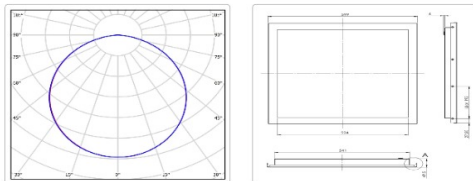

Офисный светильник TL-Office Clip-in 30 850 OPL IP54 EM 3-3,5

Артикул: УТ000022484

Мощность, Вт: 31.1

Световой поток, Лм 3442

Световая эффективность, Лм/Вт: 110.7

Индекс цветопередачи CRI: 80

Цветовая температура, К: 5000

Кривая силы света (КСС): D (120°) косинусная

Гарантия, мес: 60

ХАРАКТЕРИСТИКИ

Светотехнические характеристики

Мощность, Вт:	31.1
Световой поток светодиодного модуля, ЛМ	4471
Световой поток, Лм	3442
Световая эффективность, Лм/Вт:	110.7
Количество светодиодов, шт:	84
Кривая силы света (КСС):	D (120°) косинусная
Цветовая температура, К:	5000
Индекс цветопередачи CRI:	80
Коэффициент пульсаций светового потока, %:	<1
Ресурс светодиодов, ч:	100000

СКАЧАТЬ

Паспорт светильника

Сертификат соответствия

Сертификат

Электрические характеристики

Время включения светильника, с:	0.5
Диммирование:	Нет
Напряжение питания, В:	176 - 264 В AC
Частота, Гц:	50 - 60 Гц
Коэффициент мощности ИП, cosφ:	0,98 при нагрузке более 50 %
Стойкость к микросекундным импульсам большой энергии:	1 кВ линия-линия, 2 кВ линия-заземление
Коэффициент пульсаций светового потока, %:	<1
Гальваническая изоляция:	Да
Пробивное напряжение, кВ AC:	> 1,5 кВ AC
Сопротивление изоляции, МОм:	> 200 МОм
Класс защиты от поражения электрическим током:	1