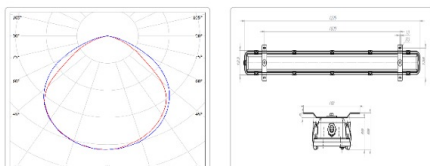

ХАРАКТЕРИСТИКИ

Светотехнические характеристики

Мощность, Вт:	70.2
Световой поток светодиодного модуля, ЛМ	10079
Световой поток, Лм	9142
Световая эффективность, Лм/Вт:	130.2
Количество светодиодов, шт:	176
Кривая силы света (КСС):	D (120°) косинусная
Цветовая температура, К:	5000
Индекс цветопередачи CRI:	80
Коэффициент пульсаций светового потока, %:	≤ 1%
Ресурс светодиодов, ч:	100000

СКАЧАТЬ

Паспорт светильника

Сертификат соответствия

Электрические характеристики

Время включения светильника, с:	1.5
Диммирование:	Нет
Напряжение питания, В:	176...264 В AC
Частота, Гц:	47 ~ 63 Гц
Коэффициент мощности ИП, cosφ:	≥ 0.95
Грозозащита:	Нет
Термозащита:	отсутствует
Защита от 380, В:	Нет
Защита от холостого хода:	Восстанавливается
Стойкость к микросекундным импульсам большой энергии:	1 кВ (L-N), 2 кВ (L-PE, N-PE)
Коэффициент пульсаций светового потока, %:	≤ 1%
Гальваническая изоляция:	Да
Пробивное напряжение, кВ AC:	вход-выход > 1,5, вход-земля > 1,5, выход-земля > 1,5
Сопротивление изоляции, МОм:	вход-выход > 200 МОм; вход-земля > 200 МОм; выход-земля > 200 МОм
Класс защиты от поражения электрическим током:	1