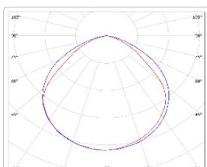

ХАРАКТЕРИСТИКИ

Светотехнические характеристики

Мощность, Вт:	63.8
Световой поток светодиодного модуля, ЛМ	9163
Световой поток, Лм	8311
Световая эффективность, Лм/Вт:	130.3
Количество светодиодов, шт:	160
Кривая силы света (КСС):	D (120°) косинусная
Цветовая температура, К:	5000
Индекс цветопередачи CRI:	80
Коэффициент пульсаций светового потока, %:	<1
Ресурс светодиодов, ч:	100000

СКАЧАТЬ

Паспорт светильника

Сертификат соответствия

Электрические характеристики

Время включения светильника, с:	0.5
Диммирование:	Нет
Напряжение питания, В:	198В - 264В AC / 176В - 280В DC
Частота, Гц:	47 Гц - 63 Гц
Коэффициент мощности ИП, cosφ:	~ 0,95
Грозазащита:	Нет
Термозащита:	Отсутствует
Защита от 380, В:	Да
Защита от холостого хода:	есть, восстанавливается автоматически
Стойкость к микросекундным импульсам большой энергии:	1 кВ (L-N), 2 кВ (L-PE, N-PE)
Коэффициент пульсаций светового потока, %:	<1
Гальваническая изоляция:	Да
Пробивное напряжение, кВ AC:	> 1,5 кВ AC
Сопrotивление изоляции, МОм:	> 200 МОм
Класс защиты от поражения электрическим током:	1