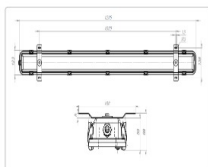

ХАРАКТЕРИСТИКИ

Светотехнические характеристики

Мощность, Вт:	63.8
Световой поток светодиодного модуля, ЛМ	9163
Световой поток, Лм	8311
Световая эффективность, Лм/Вт:	130.3
Количество светодиодов, шт:	160
Кривая силы света (КСС):	D (120°) косинусная
Цветовая температура, К:	5000
Индекс цветопередачи CRI:	80
Коэффициент пульсаций светового потока, %:	<1
Ресурс светодиодов, ч:	100000

СКАЧАТЬ

Паспорт светильника

Сертификат соответствия

Электрические характеристики

Время включения светильника, с:	0.5
Диммирование:	Нет
Напряжение питания, В:	198В - 264В AC / 176В - 280В DC
Частота, Гц:	47 Гц - 63 Гц
Коэффициент мощности ИП, cosφ:	~ 0,95
Грозазащита:	Нет
Термозащита:	Отсутствует
Защита от 380, В:	Да
Защита от холостого хода:	есть, восстанавливается автоматически
Стойкость к микросекундным импульсам большой энергии:	1 кВ (L-N), 2 кВ (L-PE, N-PE)
Коэффициент пульсаций светового потока, %:	<1
Гальваническая изоляция:	Да
Пробивное напряжение, кВ AC:	> 1,5 кВ AC
Сопrotивление изоляции, МОм:	> 200 МОм
Класс защиты от поражения электрическим током:	1