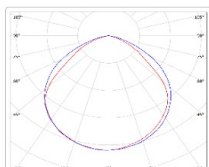

Кривая силы света (КСС): D (120°) косинусная

Гарантия, мес: 60

ХАРАКТЕРИСТИКИ

Светотехнические характеристики

Мощность, Вт:	41
Световой поток светодиодного модуля, ЛМ	6269
Световой поток, Лм	5686
Световая эффективность, Лм/Вт:	138.7
Количество светодиодов, шт:	176
Кривая силы света (КСС):	D (120°) косинусная
Цветовая температура, К:	5000
Индекс цветопередачи CRI:	80
Коэффициент пульсаций светового потока, %:	≤ 1%
Ресурс светодиодов, ч:	100000