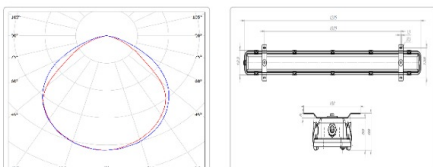

ХАРАКТЕРИСТИКИ

Светотехнические характеристики

Мощность, Вт:	48.2
Световой поток светодиодного модуля, ЛМ	7191
Световой поток, Лм	6522
Световая эффективность, Лм/Вт:	135.3
Количество светодиодов, шт:	176
Кривая силы света (КСС):	D (120°) косинусная
Цветовая температура, К:	5000
Индекс цветопередачи CRI:	80
Коэффициент пульсаций светового потока, %:	≤ 1%
Ресурс светодиодов, ч:	100000

СКАЧАТЬ

Паспорт светильника

Сертификат соответствия

Электрические характеристики

Время включения светильника, с:	1.5
Диммирование:	Нет
Напряжение питания, В:	176...264 В AC
Частота, Гц:	47 ~ 63 Гц
Коэффициент мощности ИП, cosφ:	≥ 0.95
Грозазащита:	Нет
Термозащита:	отсутствует
Защита от 380, В:	Нет
Защита от холостого хода:	Восстанавливается
Стойкость к микросекундным импульсам большой энергии:	1 кВ (L-N), 2 кВ (L-PE, N-PE)
Коэффициент пульсаций светового потока, %:	≤ 1%
Гальваническая изоляция:	Да
Пробивное напряжение, кВ AC:	> 1,5 кВ AC
Сопротивление изоляции, МОм:	вход-выход > 200 МОм, вход-земля > 200 МОм, выход-земля > 200 МОм
Класс защиты от поражения электрическим током:	1