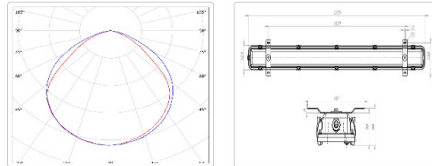

ХАРАКТЕРИСТИКИ

Светотехнические характеристики

Мощность, Вт:	35.4
Световой поток светодиодного модуля, ЛМ	5133
Световой поток, Лм	4656
Световая эффективность, Лм/Вт:	131.5
Количество светодиодов, шт:	84
Кривая силы света (КСС):	D (120°) косинусная
Цветовая температура, К:	5000
Индекс цветопередачи CRI:	80
Коэффициент пульсаций светового потока, %:	≤ 1%
Ресурс светодиодов, ч:	100000

СКАЧАТЬ

Паспорт светильника

Сертификат соответствия

Электрические характеристики

Время включения светильника, с:	1.5
Диммирование:	Нет
Напряжение питания, В:	176...264 В AC
Частота, Гц:	47 ~ 63 Гц
Коэффициент мощности ИП, cosφ:	≥ 0.95
Грозазащита:	Нет
Термозащита:	отсутствует
Защита от 380, В:	Нет
Защита от холостого хода:	Восстанавливается
Стойкость к микросекундным импульсам большой энергии:	1 кВ (L-N), 2 кВ (L-PE, N-PE)
Коэффициент пульсаций светового потока, %:	≤ 1%
Гальваническая изоляция:	Да
Пробивное напряжение, кВ AC:	> 1,5 кВ AC
Сопротивление изоляции, МОм:	вход-выход > 200 МОм, вход-земля > 200 МОм, выход-земля > 200 МОм
Класс защиты от поражения электрическим током:	1