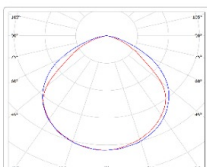

Кривая силы света (КСС): D (120°) косинусная

Гарантия, мес: 60

ХАРАКТЕРИСТИКИ

Светотехнические характеристики

Мощность, Вт:	26.9
Световой поток светодиодного модуля, ЛМ	3960
Световой поток, Лм	3592
Световая эффективность, Лм/Вт:	133.5
Количество светодиодов, шт:	84
Кривая силы света (КСС):	D (120°) косинусная
Цветовая температура, К:	5000
Индекс цветопередачи CRI:	80
Коэффициент пульсаций светового потока, %:	≤ 1%
Ресурс светодиодов, ч:	100000