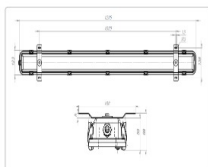

ХАРАКТЕРИСТИКИ

Светотехнические характеристики

Мощность, Вт:	26.9
Световой поток светодиодного модуля, ЛМ	3960
Световой поток, Лм	3592
Световая эффективность, Лм/Вт:	133.5
Количество светодиодов, шт:	84
Кривая силы света (КСС):	D (120°) косинусная
Цветовая температура, К:	5000
Индекс цветопередачи CRI:	80
Коэффициент пульсаций светового потока, %:	≤ 1%
Ресурс светодиодов, ч:	100000

СКАЧАТЬ

Паспорт светильника

Сертификат соответствия

Электрические характеристики

Время включения светильника, с:	1.5
Диммирование:	Нет
Напряжение питания, В:	198 В - 242 В AC
Частота, Гц:	47 ~ 63 Гц
Коэффициент мощности ИП, cosφ:	≥ 0.97
Грозазащита:	Нет
Термозащита:	отсутствует
Защита от 380, В:	Нет
Защита от холостого хода:	Восстанавливается
Стойкость к микросекундным импульсам большой энергии:	1 кВ (L-N), 2 кВ (L-PE, N-PE)
Коэффициент пульсаций светового потока, %:	≤ 1%
Гальваническая изоляция:	Да
Пробивное напряжение, кВ AC:	> 1,5 кВ AC
Сопротивление изоляции, МОм:	вход-выход > 200 МОм, вход-земля > 200 МОм, выход-земля > 200 МОм
Класс защиты от поражения электрическим током:	1