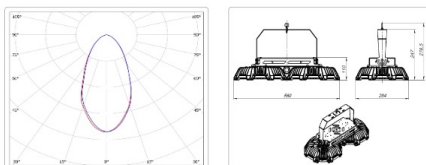

ХАРАКТЕРИСТИКИ

Светотехнические характеристики

Мощность, Вт:	457.7
Световой поток светодиодного модуля, ЛМ	75533
Световой поток, Лм	60426
Световая эффективность, Лм/Вт:	132
Количество светодиодов, шт:	640
Кривая силы света (КСС):	Г (60°) глубокая
Цветовая температура, К:	5000
Индекс цветопередачи CRI:	72
Коэффициент пульсаций светового потока, %:	5
Ресурс светодиодов, ч:	100000

СКАЧАТЬ

IES файл

Паспорт светильника

Сертификат соответствия

Сертификат

Электрические характеристики

Время включения светильника, с:	0.5
Диммирование:	Нет
Напряжение питания, В:	100-305 VAC / 142-431 VDC
Частота, Гц:	47 Гц - 63 Гц
Коэффициент мощности ИП, cosφ:	≥ 0,95
Грозазащита:	Нет
Термозащита:	Есть
Защита от 380, В:	Нет
Защита от холостого хода:	Есть
Стойкость к микросекундным импульсам большой энергии:	6KV/4KV
Коэффициент пульсаций светового потока, %:	5
Гальваническая изоляция:	Да
Пробивное напряжение, кВ AC:	I/P-O/P3.75 KVAC
Сопротивление изоляции, МОм:	I/P-O/P I/P-FG, O/P-FG:100M Ohms / 500VDC / 25°C/ 70% RH
Класс защиты от поражения электрическим током:	1