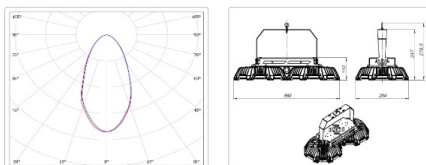

Кривая силы света (КСС): Г (60°) глубокая

Гарантия, мес: 60

ХАРАКТЕРИСТИКИ

Светотехнические характеристики

Мощность, Вт:	406.3
Световой поток светодиодного модуля, ЛМ	68693
Световой поток, Лм	54955
Световая эффективность, Лм/Вт:	135.3
Количество светодиодов, шт:	640
Кривая силы света (КСС):	Г (60°) глубокая
Цветовая температура, К:	5000
Индекс цветопередачи CRI:	72
Коэффициент пульсаций светового потока, %:	3
Ресурс светодиодов, ч:	100000