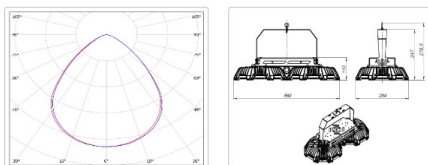

Кривая силы света (КСС): D (90°) глубокая

Гарантия, мес: 60

ХАРАКТЕРИСТИКИ

Светотехнические характеристики

Мощность, Вт:	343.3
Световой поток светодиодного модуля, ЛМ	58979
Световой поток, Лм	51371
Световая эффективность, Лм/Вт:	149.6
Количество светодиодов, шт:	640
Кривая силы света (КСС):	D (90°) глубокая
Цветовая температура, К:	5000
Индекс цветопередачи CRI:	72
Коэффициент пульсаций светового потока, %:	3
Ресурс светодиодов, ч:	100000