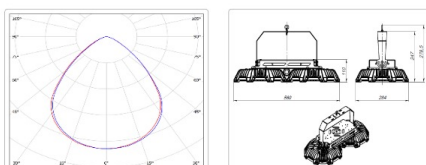

ХАРАКТЕРИСТИКИ

Светотехнические характеристики

Мощность, Вт:	307.3
Световой поток светодиодного модуля, ЛМ	53081
Световой поток, Лм	46234
Световая эффективность, Лм/Вт:	150.5
Количество светодиодов, шт:	576
Кривая силы света (КСС):	D (90°) глубокая
Цветовая температура, К:	5000
Индекс цветопередачи CRI:	72
Коэффициент пульсаций светового потока, %:	4
Ресурс светодиодов, ч:	100000

СКАЧАТЬ

IES файл

Паспорт светильника

Сертификат соответствия

Сертификат

Электрические характеристики

Время включения светильника, с:	0.5
Диммирование:	Нет
Напряжение питания, В:	100-305 VAC / 142-431 VDC
Частота, Гц:	47 Гц - 63 Гц
Коэффициент мощности ИП, cosφ:	≥ 0,95
Грозозащита:	Нет
Термозащита:	Есть
Защита от 380, В:	Нет
Защита от холостого хода:	Есть
Стойкость к микросекундным импульсам большой энергии:	6KV/4KV
Коэффициент пульсаций светового потока, %:	4
Гальваническая изоляция:	Да
Пробивное напряжение, кВ AC:	I/P-O/P3.75 KVAC
Сопротивление изоляции, МОм:	I/P-O/P I/P-FG, O/P-FG:100M Ohms / 500VDC / 25°C/ 70% RH
Класс защиты от поражения электрическим током:	1