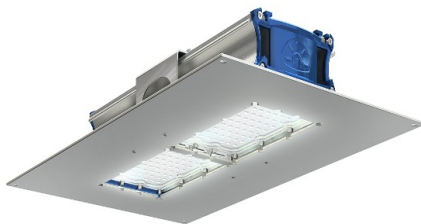

TL-PROM SM 90 AZS 4K D

Артикул: УТ000009999

Мощность, Вт: 87

Световой поток, Лм 13046

Световая эффективность, Лм/Вт: 150

Индекс цветопередачи CRI: 72

Цветовая температура, К: 4000

Кривая силы света (КСС): D (120°) косинусная

Гарантия, мес: 60

ХАРАКТЕРИСТИКИ

Светотехнические характеристики

Мощность, Вт:	87
Световой поток светодиодного модуля, ЛМ	15063
Световой поток, Лм	13046
Световая эффективность, Лм/Вт:	150
Количество светодиодов, шт:	160
Кривая силы света (КСС):	D (120°) косинусная
Цветовая температура, К:	4000
Индекс цветопередачи CRI:	72
Коэффициент пульсаций светового потока, %:	5
Ресурс светодиодов, ч:	100000

Эксплуатационные характеристики

Материал корпуса:	Анодированный алюминий
Материал рассеивателя:	Оптический поликарбонат
Способ крепления светильника:	Встраиваемый
Степень защиты светильника, IP :	67
Степень защиты оболочки (корпус):	IK10
Степень защиты оболочки (стекло):	IK10
Температура эксплуатации, °C:	от -40° до +40°
Вид климатического исполнения:	УХЛ1
Гарантия, мес:	60