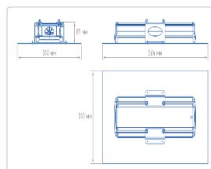

ХАРАКТЕРИСТИКИ

Светотехнические характеристики

Мощность, Вт:	87
Световой поток светодиодного модуля, ЛМ	15063
Световой поток, Лм	13046
Световая эффективность, Лм/Вт:	150
Количество светодиодов, шт:	160
Кривая силы света (КСС):	D (120°) косинусная
Цветовая температура, К:	4000
Индекс цветопередачи CRI:	72
Коэффициент пульсаций светового потока, %:	5
Ресурс светодиодов, ч:	100000

Электрические характеристики

Время включения светильника, с:	1,4
Диммирование:	Нет
Напряжение питания, В:	110В - 277В AC
Частота, Гц:	47 Гц - 63 Гц
Коэффициент мощности ИП, cosφ:	≥ 0,95
Грозозащита:	Да
Термозащита:	Срабатывает при нагреве поверхности корпуса +90°C происходит плавное снижение выходного тока блока питания.
Защита от 380, В:	Нет
Защита от холостого хода:	есть, восстанавливается автоматически
Стойкость к микросекундным импульсам большой энергии:	4 кВ (L-N), 4 кВ (L-PE, N-PE) Асс IEC61000-4-5 & ANSI C62.41, 2 Ohm
Коэффициент пульсаций светового потока, %:	5
Гальваническая изоляция:	Да
Пробивное напряжение, кВ AC:	> 4 кВ AC
Сопротивление изоляции, МОм:	> 200 МОм
Класс защиты от поражения электрическим током:	1

СКАЧАТЬ

IES файл

Декларация о соответствии EAC

Паспорт светильника

Сертификат соответствия

Сертификат

Dwg файл