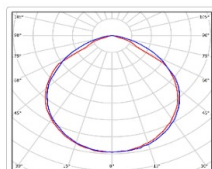

Гарантия, мес: 60

ХАРАКТЕРИСТИКИ

Светотехнические характеристики

Мощность, Вт:	87
Световой поток светодиодного модуля, ЛМ	15063
Световой поток, Лм	13046
Световая эффективность, Лм/Вт:	150
Количество светодиодов, шт:	160
Кривая силы света (КСС):	D (120°) косинусная
Цветовая температура, К:	4000
Индекс цветопередачи CRI:	72
Коэффициент пульсаций светового потока, %:	5
Ресурс светодиодов, ч:	100000