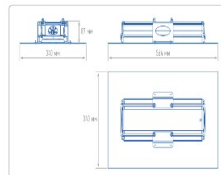

ХАРАКТЕРИСТИКИ

Светотехнические характеристики

Мощность, Вт:	59.3
Световой поток светодиодного модуля, ЛМ	10893
Световой поток, Лм	9015
Световая эффективность, Лм/Вт:	152
Количество светодиодов, шт:	112
Кривая силы света (КСС):	D (120°) косинусная
Цветовая температура, К:	5000
Индекс цветопередачи CRI:	72
Ресурс светодиодов, ч:	100000