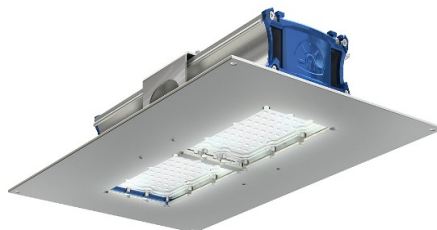

TL-PROM SM 65 AZS 5K D

Артикул: **УТ000009998**

Мощность, Вт: 59.3

Световой поток, Лм 9015

Световая эффективность, Лм/Вт: 152

Индекс цветопередачи CRI: 72

Цветовая температура, К: 5000

Кривая силы света (КСС): D (120°) косинусная

Гарантия, мес: 60

ХАРАКТЕРИСТИКИ

Светотехнические характеристики

Мощность, Вт:	59.3
Световой поток светодиодного модуля, ЛМ	10893
Световой поток, Лм	9015
Световая эффективность, Лм/Вт:	152
Количество светодиодов, шт:	112
Кривая силы света (КСС):	D (120°) косинусная
Цветовая температура, К:	5000
Индекс цветопередачи CRI:	72
Ресурс светодиодов, ч:	100000

Эксплуатационные характеристики

Материал корпуса:	Анодированный алюминий
Материал рассеивателя:	Оптический поликарбонат
Способ крепления светильника:	Встраиваемый
Степень защиты светильника, IP :	67
Степень защиты оболочки (корпус):	IK10
Степень защиты оболочки (стекло):	IK10
Температура эксплуатации, °С:	от -40° до +40°
Вид климатического исполнения:	УХЛ1
Гарантия, мес:	60