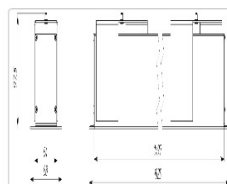

Офисный светильник TL-Office LINE L1500 60 840 OPL R

Артикул: УТ000022110

Мощность, Вт: 64.4

Световой поток, Лм 7654

Световая эффективность, Лм/Вт: 118.9

Индекс цветопередачи CRI: 80

Цветовая температура, К: 4000

Кривая силы света (КСС): D (120°) косинусная

Гарантия, мес: 60

ХАРАКТЕРИСТИКИ

Светотехнические характеристики

Мощность, Вт:	64.4
Световой поток светодиодного модуля, ЛМ	9941
Световой поток, Лм	7654
Световая эффективность, Лм/Вт:	118.9
Количество светодиодов, шт:	240
Кривая силы света (КСС):	D (120°) косинусная
Цветовая температура, К:	4000
Индекс цветопередачи CRI:	80
Коэффициент пульсаций светового потока, %:	≤ 1%
Ресурс светодиодов, ч:	100000

СКАЧАТЬ

Паспорт светильника

Сертификат соответствия

Электрические характеристики

Время включения светильника, с:	1.5
Диммирование:	Нет
Напряжение питания, В:	198 ... 253 В AC
Частота, Гц:	47 ~ 63 Гц
Коэффициент мощности ИП, cosφ:	≥0.97
Стойкость к микросекундным импульсам большой энергии:	1 кВ (L-N), 2 кВ (L-PE, N-PE)
Коэффициент пульсаций светового потока, %:	≤ 1%
Гальваническая изоляция:	Да
Пробивное напряжение, кВ AC:	> 1,5 кВ AC
Сопротивление изоляции, МОм:	вход-выход > 200 МОм; вход-земля > 200 МОм; выход-земля > 200 МОм
Класс защиты от поражения электрическим током:	1