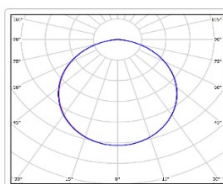

Кривая силы света (КСС): D (120°) косинусная

Гарантия, мес: 60

ХАРАКТЕРИСТИКИ

Светотехнические характеристики

Мощность, Вт:	64.4
Световой поток светодиодного модуля, ЛМ	9941
Световой поток, Лм	7654
Световая эффективность, Лм/Вт:	118.9
Количество светодиодов, шт:	240
Кривая силы света (КСС):	D (120°) косинусная
Цветовая температура, К:	4000
Индекс цветопередачи CRI:	80
Коэффициент пульсаций светового потока, %:	≤ 1%
Ресурс светодиодов, ч:	100000