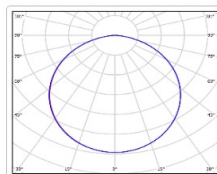

ХАРАКТЕРИСТИКИ

Светотехнические характеристики

Мощность, Вт:	87.4
Световой поток светодиодного модуля, ЛМ	14238
Световой поток, ЛМ	9967
Световая эффективность, Лм/Вт:	114
Количество светодиодов, шт:	160
Кривая силы света (КСС):	D (120°) косинусная
Цветовая температура, К:	5000
Индекс цветопередачи CRI:	72
Коэффициент пульсаций светового потока, %:	≤ 1%
Ресурс светодиодов, ч:	100000

Электрические характеристики

Время включения светильника, с:	1.5
Диммирование:	Нет
Напряжение питания, В:	176 - 264 В AC
Частота, Гц:	47 ~ 63 Гц
Коэффициент мощности ИП, cosφ:	≥ 0.98
Грозозащита:	Нет
Термозащита:	отсутствует
Защита от 380, В:	Да
Защита от холостого хода:	Восстанавливается
Стойкость к микросекундным импульсам большой энергии:	1 кВ (L-N), 2 кВ (L-PE, N-PE)
Коэффициент пульсаций светового потока, %:	≤ 1%
Гальваническая изоляция:	Да
Пробивное напряжение, кВ AC:	> 1,5 кВ AC
Сопротивление изоляции, МОм:	вход-выход > 200 МОм; вход-земля > 200 МОм; выход-земля > 200 МОм
Класс защиты от поражения электрическим током:	1

СКАЧАТЬ

IES файл

Декларация о соответствии EAC

Паспорт светильника

Сертификат соответствия

Сертификат

Dwg файл