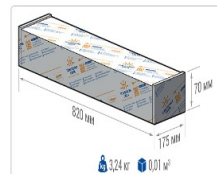

ХАРАКТЕРИСТИКИ

Светотехнические характеристики

Мощность, Вт:	87.4
Световой поток светодиодного модуля, ЛМ	14238
Световой поток, ЛМ	9967
Световая эффективность, Лм/Вт:	114
Количество светодиодов, шт:	160
Кривая силы света (КСС):	D (120°) косинусная
Цветовая температура, К:	5000
Индекс цветопередачи CRI:	72
Коэффициент пульсаций светового потока, %:	≤ 1%
Ресурс светодиодов, ч:	100000

Электрические характеристики

Время включения светильника, с:	1.5
Диммирование:	Нет
Напряжение питания, В:	176 - 264 В AC
Частота, Гц:	47 ~ 63 Гц
Коэффициент мощности ИП, cosφ:	≥ 0.98
Грозозащита:	Нет
Термозащита:	отсутствует
Защита от 380, В:	Да
Защита от холостого хода:	Восстанавливается
Стойкость к микросекундным импульсам большой энергии:	1 кВ (L-N), 2 кВ (L-PE, N-PE)
Коэффициент пульсаций светового потока, %:	≤ 1%
Гальваническая изоляция:	Да
Пробивное напряжение, кВ AC:	> 1,5 кВ AC
Сопротивление изоляции, МОм:	вход-выход > 200 МОм; вход-земля > 200 МОм; выход-земля > 200 МОм
Класс защиты от поражения электрическим током:	1

СКАЧАТЬ

IES файл

Декларация о соответствии EAC

Паспорт светильника

Сертификат соответствия

Сертификат

Dwg файл