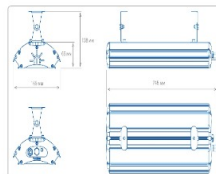

ХАРАКТЕРИСТИКИ

Светотехнические характеристики

Мощность, Вт:	87.4
Световой поток светодиодного модуля, ЛМ	14238
Световой поток, ЛМ	9967
Световая эффективность, Лм/Вт:	114
Количество светодиодов, шт:	160
Кривая силы света (КСС):	D (120°) косинусная
Цветовая температура, К:	5000
Индекс цветопередачи CRI:	72
Коэффициент пульсаций светового потока, %:	≤ 1%
Ресурс светодиодов, ч:	100000

Электрические характеристики

Время включения светильника, с:	1.5
Диммирование:	Нет
Напряжение питания, В:	176 - 264 В AC
Частота, Гц:	47 ~ 63 Гц
Коэффициент мощности ИП, cosφ:	≥ 0.98
Грозозащита:	Нет
Термозащита:	отсутствует
Защита от 380, В:	Да
Защита от холостого хода:	Восстанавливается
Стойкость к микросекундным импульсам большой энергии:	1 кВ (L-N), 2 кВ (L-PE, N-PE)
Коэффициент пульсаций светового потока, %:	≤ 1%
Гальваническая изоляция:	Да
Пробивное напряжение, кВ AC:	> 1,5 кВ AC
Сопротивление изоляции, МОм:	вход-выход > 200 МОм; вход-земля > 200 МОм; выход-земля > 200 МОм
Класс защиты от поражения электрическим током:	1

СКАЧАТЬ

IES файл

Декларация о соответствии EAC

Паспорт светильника

Сертификат соответствия

Сертификат

Dwg файл