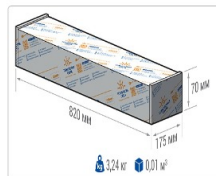

ХАРАКТЕРИСТИКИ

Светотехнические характеристики

Мощность, Вт:	87.4
Световой поток светодиодного модуля, ЛМ	14238
Световой поток, ЛМ	10679
Световая эффективность, Лм/Вт:	122.2
Количество светодиодов, шт:	160
Кривая силы света (КСС):	Г (80°) глубокая
Цветовая температура, К:	4000
Индекс цветопередачи CRI:	72
Коэффициент пульсаций светового потока, %:	≤ 1%
Ресурс светодиодов, ч:	100000

Электрические характеристики

Время включения светильника, с:	1.5
Диммирование:	Нет
Напряжение питания, В:	176 - 264 В AC
Частота, Гц:	47 ~ 63 Гц
Коэффициент мощности ИП, cosφ:	≥ 0.98
Грозозащита:	Нет
Термозащита:	отсутствует
Защита от 380, В:	Да
Защита от холостого хода:	Восстанавливается
Стойкость к микросекундным импульсам большой энергии:	1 кВ (L-N), 2 кВ (L-PE, N-PE)
Коэффициент пульсаций светового потока, %:	≤ 1%
Гальваническая изоляция:	Да
Пробивное напряжение, кВ AC:	> 1,5 кВ AC
Сопротивление изоляции, МОм:	вход-выход > 200 МОм; вход-земля > 200 МОм; выход-земля > 200 МОм
Класс защиты от поражения электрическим током:	1

СКАЧАТЬ

IES файл

Декларация о соответствии EAC

Паспорт светильника

Сертификат соответствия

Сертификат

Dwg файл