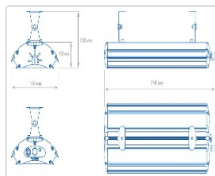

ХАРАКТЕРИСТИКИ

Светотехнические характеристики

Мощность, Вт:	87.4
Световой поток светодиодного модуля, ЛМ	14238
Световой поток, ЛМ	10679
Световая эффективность, Лм/Вт:	122.2
Количество светодиодов, шт:	160
Кривая силы света (КСС):	Г (80°) глубокая
Цветовая температура, К:	4000
Индекс цветопередачи CRI:	72
Коэффициент пульсаций светового потока, %:	≤ 1%
Ресурс светодиодов, ч:	100000

Электрические характеристики

Время включения светильника, с:	1.5
Диммирование:	Нет
Напряжение питания, В:	176 - 264 В AC
Частота, Гц:	47 ~ 63 Гц
Коэффициент мощности ИП, cosφ:	≥ 0.98
Грозозащита:	Нет
Термозащита:	отсутствует
Защита от 380, В:	Да
Защита от холостого хода:	Восстанавливается
Стойкость к микросекундным импульсам большой энергии:	1 кВ (L-N), 2 кВ (L-PE, N-PE)
Коэффициент пульсаций светового потока, %:	≤ 1%
Гальваническая изоляция:	Да
Пробивное напряжение, кВ AC:	> 1,5 кВ AC
Сопротивление изоляции, МОм:	вход-выход > 200 МОм; вход-земля > 200 МОм; выход-земля > 200 МОм
Класс защиты от поражения электрическим током:	1

СКАЧАТЬ

IES файл

Декларация о соответствии EAC

Паспорт светильника

Сертификат соответствия

Сертификат

Dwg файл