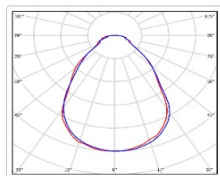

ХАРАКТЕРИСТИКИ

Светотехнические характеристики

Мощность, Вт:	87.4
Световой поток светодиодного модуля, ЛМ	14238
Световой поток, ЛМ	10679
Световая эффективность, Лм/Вт:	122.2
Количество светодиодов, шт:	160
Кривая силы света (КСС):	Г (80°) глубокая
Цветовая температура, К:	4000
Индекс цветопередачи CRI:	72
Коэффициент пульсаций светового потока, %:	≤ 1%
Ресурс светодиодов, ч:	100000

Электрические характеристики

Время включения светильника, с:	1.5
Диммирование:	Нет
Напряжение питания, В:	176 - 264 В AC
Частота, Гц:	47 ~ 63 Гц
Коэффициент мощности ИП, cosφ:	≥ 0.98
Грозозащита:	Нет
Термозащита:	отсутствует
Защита от 380, В:	Да
Защита от холостого хода:	Восстанавливается
Стойкость к микросекундным импульсам большой энергии:	1 кВ (L-N), 2 кВ (L-PE, N-PE)
Коэффициент пульсаций светового потока, %:	≤ 1%
Гальваническая изоляция:	Да
Пробивное напряжение, кВ AC:	> 1,5 кВ AC
Сопротивление изоляции, МОм:	вход-выход > 200 МОм; вход-земля > 200 МОм; выход-земля > 200 МОм
Класс защиты от поражения электрическим током:	1

СКАЧАТЬ

IES файл

Декларация о соответствии EAC

Паспорт светильника

Сертификат соответствия

Сертификат

Dwg файл