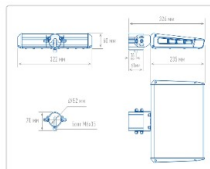

Кривая силы света (КСС): SW (Широкая боковая)

Гарантия, мес: 60

ХАРАКТЕРИСТИКИ

Светотехнические характеристики

Мощность, Вт:	102.3
Световой поток светодиодного модуля, Лм	18166
Световой поток, Лм	16215
Световая эффективность, Лм/Вт:	158.5
Количество светодиодов, шт:	192
Кривая силы света (КСС):	SW (Широкая боковая)
Цветовая температура, К:	4000
Индекс цветопередачи CRI:	70
Коэффициент пульсаций светового потока, %:	≤ 1%
Ресурс светодиодов, ч:	100000

Массогабаритные характеристики

Габариты светильника ДхШхВ, мм:	235x322x60
Габариты светильника с креплением ДхШхВ, мм:	326x322x70
Масса нетто, кг:	2.8
Светильников в коробке, шт:	1
Объем коробки, м3:	0.012
Масса брутто, кг:	3
Габариты коробки ДхШхВ, мм:	380x340x90