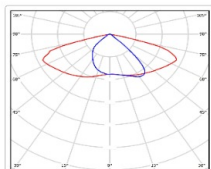

Кривая силы света (КСС): SW (Широкая боковая)

Гарантия, мес: 60

ХАРАКТЕРИСТИКИ

Светотехнические характеристики

Мощность, Вт:	102.3
Световой поток светодиодного модуля, Лм	18166
Световой поток, Лм	16215
Световая эффективность, Лм/Вт:	158.5
Количество светодиодов, шт:	192
Кривая силы света (КСС):	SW (Широкая боковая)
Цветовая температура, К:	4000
Индекс цветопередачи CRI:	70
Коэффициент пульсаций светового потока, %:	≤ 1%
Ресурс светодиодов, ч:	100000