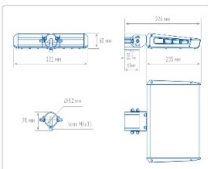

ХАРАКТЕРИСТИКИ

Светотехнические характеристики

Мощность, Вт:	85.4
Световой поток светодиодного модуля, Лм	15165
Световой поток, Лм	13536
Световая эффективность, Лм/Вт:	158.5
Количество светодиодов, шт:	160
Кривая силы света (КСС):	SW (Широкая боковая)
Цветовая температура, К:	4000
Индекс цветопередачи CRI:	70
Коэффициент пульсаций светового потока, %:	≤ 2%
Ресурс светодиодов, ч:	100000