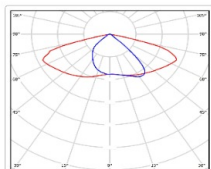

ХАРАКТЕРИСТИКИ

Светотехнические характеристики

Мощность, Вт:	85.4
Световой поток светодиодного модуля, Лм	15165
Световой поток, Лм	13536
Световая эффективность, Лм/Вт:	158.5
Количество светодиодов, шт:	160
Кривая силы света (КСС):	SW (Широкая боковая)
Цветовая температура, К:	4000
Индекс цветопередачи CRI:	70
Коэффициент пульсаций светового потока, %:	≤ 2%
Ресурс светодиодов, ч:	100000