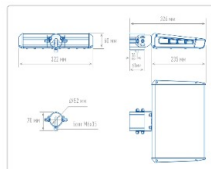

ХАРАКТЕРИСТИКИ

Светотехнические характеристики

Мощность, Вт:	79.4
Световой поток светодиодного модуля, Лм	14140
Световой поток, Лм	12585
Световая эффективность, Лм/Вт:	158.5
Количество светодиодов, шт:	144
Кривая силы света (КСС):	SW (Широкая боковая)
Цветовая температура, К:	4000
Индекс цветопередачи CRI:	70
Коэффициент пульсаций светового потока, %:	<1
Ресурс светодиодов, ч:	100000