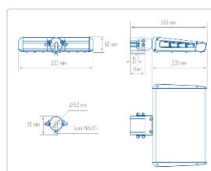

Кривая силы света (КСС): SW (Широкая боковая)

Гарантия, мес: 60

ХАРАКТЕРИСТИКИ

Светотехнические характеристики

Мощность, Вт:	60.5
Световой поток светодиодного модуля, ЛМ	10774
Световой поток, Лм	9589
Световая эффективность, Лм/Вт:	158.5
Количество светодиодов, шт:	168
Кривая силы света (КСС):	SW (Широкая боковая)
Цветовая температура, К:	5000
Индекс цветопередачи CRI:	70
Коэффициент пульсаций светового потока, %:	≤ 1%
Ресурс светодиодов, ч:	100000

Массогабаритные характеристики

Габариты светильника ДхШхВ, мм:	235x322x60
Габариты светильника с креплением ДхШхВ, мм:	326x322x70
Масса нетто, кг:	2.8
Светильников в коробке, шт:	1
Объем коробки, м³:	0.012
Масса брутто, кг:	3
Габариты коробки ДхШхВ, мм	380x340x90