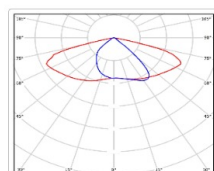

Кривая силы света (КСС): SW (Широкая боковая)

Гарантия, мес: 60

ХАРАКТЕРИСТИКИ

Светотехнические характеристики

Мощность, Вт:	60.5
Световой поток светодиодного модуля, ЛМ	10774
Световой поток, Лм	9589
Световая эффективность, Лм/Вт:	158.5
Количество светодиодов, шт:	168
Кривая силы света (КСС):	SW (Широкая боковая)
Цветовая температура, К:	5000
Индекс цветопередачи CRI:	70
Коэффициент пульсаций светового потока, %:	≤ 1%
Ресурс светодиодов, ч:	100000