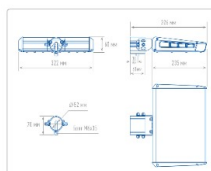

Кривая силы света (КСС): SW (Широкая боковая)

Гарантия, мес: 60

ХАРАКТЕРИСТИКИ

Светотехнические характеристики

Мощность, Вт:	60.5
Световой поток светодиодного модуля, ЛМ	10774
Световой поток, Лм	9589
Световая эффективность, Лм/Вт:	158.5
Количество светодиодов, шт:	168
Кривая силы света (КСС):	SW (Широкая боковая)
Цветовая температура, К:	4000
Индекс цветопередачи CRI:	70
Коэффициент пульсаций светового потока, %:	≤ 1%
Ресурс светодиодов, ч:	100000

Массогабаритные характеристики

Габариты светильника ДхШхВ, мм:	235x322x60
Габариты светильника с креплением ДхШхВ, мм:	326x322x70
Масса нетто, кг:	2.8
Светильников в коробке, шт:	1
Объем коробки, м³:	0.012
Масса брутто, кг:	3
Габариты коробки ДхШхВ, мм	380x340x90