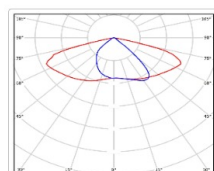

Кривая силы света (КСС): SW (Широкая боковая)

Гарантия, мес: 60

ХАРАКТЕРИСТИКИ

Светотехнические характеристики

Мощность, Вт:	60.5
Световой поток светодиодного модуля, ЛМ	10774
Световой поток, Лм	9589
Световая эффективность, Лм/Вт:	158.5
Количество светодиодов, шт:	168
Кривая силы света (КСС):	SW (Широкая боковая)
Цветовая температура, К:	4000
Индекс цветопередачи CRI:	70
Коэффициент пульсаций светового потока, %:	≤ 1%
Ресурс светодиодов, ч:	100000