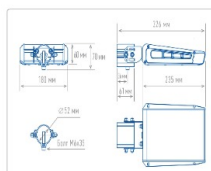

ХАРАКТЕРИСТИКИ

Светотехнические характеристики

Мощность, Вт:	52.2
Световой поток светодиодного модуля, ЛМ	8984
Световой поток, Лм	7996
Световая эффективность, Лм/Вт:	153.2
Количество светодиодов, шт:	96
Кривая силы света (КСС):	SW (Широкая боковая)
Цветовая температура, К:	4000
Индекс цветопередачи CRI:	70
Коэффициент пульсаций светового потока, %:	≤ 1%
Ресурс светодиодов, ч:	100000