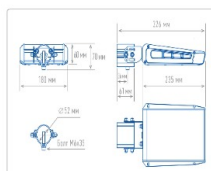

ХАРАКТЕРИСТИКИ

Светотехнические характеристики

Мощность, Вт:	35
Световой поток светодиодного модуля, ЛМ	6201
Световой поток, Лм	5366
Световая эффективность, Лм/Вт:	153.3
Количество светодиодов, шт:	96
Кривая силы света (КСС):	SW (Широкая боковая)
Цветовая температура, К:	5000
Индекс цветопередачи CRI:	70
Коэффициент пульсаций светового потока, %:	≤ 1%
Ресурс светодиодов, ч:	100000