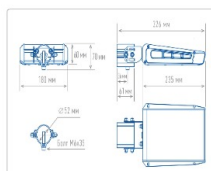

ХАРАКТЕРИСТИКИ

Светотехнические характеристики

Мощность, Вт:	26.4
Световой поток светодиодного модуля, ЛМ	4547
Световой поток, Лм	4047
Световая эффективность, Лм/Вт:	153.3
Количество светодиодов, шт:	72
Кривая силы света (КСС):	SW (Широкая боковая)
Цветовая температура, К:	5000
Индекс цветопередачи CRI:	70
Коэффициент пульсаций светового потока, %:	≤ 1%
Ресурс светодиодов, ч:	100000