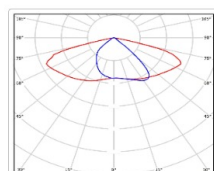

ХАРАКТЕРИСТИКИ

Светотехнические характеристики

Мощность, Вт:	26.4
Световой поток светодиодного модуля, ЛМ	4547
Световой поток, Лм	4047
Световая эффективность, Лм/Вт:	153.3
Количество светодиодов, шт:	72
Кривая силы света (КСС):	SW (Широкая боковая)
Цветовая температура, К:	5000
Индекс цветопередачи CRI:	70
Коэффициент пульсаций светового потока, %:	≤ 1%
Ресурс светодиодов, ч:	100000