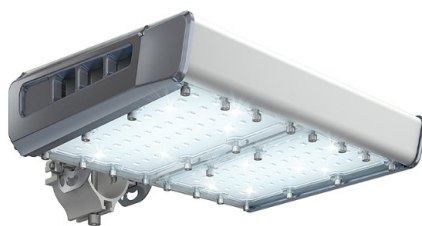

Уличный светильник TL-STREET RUS 100 750 LC D IE

Артикул: УТ000014594
Мощность, Вт: 102.3
Световой поток, Лм 15805
Световая эффективность, Лм/Вт: 154.5
Индекс цветопередачи CRI: 70
Цветовая температура, К: 5000
Кривая силы света (КСС): D (120°) косинусная
Гарантия, мес: 60

ХАРАКТЕРИСТИКИ

Светотехнические характеристики

Мощность, Вт:	102.3
Световой поток светодиодного модуля, Лм	18166
Световой поток, Лм	15805
Световая эффективность, Лм/Вт:	154.5
Количество светодиодов, шт:	192
Кривая силы света (КСС):	D (120°) косинусная
Цветовая температура, К:	5000
Индекс цветопередачи CRI:	70
Коэффициент пульсаций светового потока, %:	≤ 1%
Ресурс светодиодов, ч:	100000

Эксплуатационные характеристики

Материал корпуса:	Анодированный алюминий
Материал рассеивателя:	Оптический поликарбонат
Способ крепления светильника:	Кронштейн консоль Ø30mm - Ø52mm регулируемый +65° / -65°
Степень защиты светильника, IP :	67
Степень защиты оболочки (корпус):	IK10
Степень защиты оболочки (стекло):	IK10
Температура эксплуатации, °С:	от -40° до +45°
Вид климатического исполнения:	УХЛ1
Гарантия, мес:	60