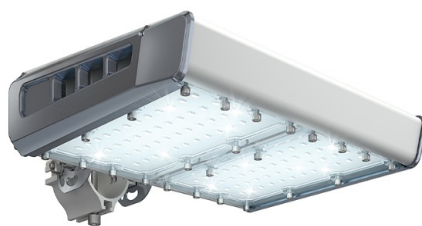

## Уличный светильник TL-STREET RUS 90 750 LC D IE

Артикул: **УТ000014590**  
 Мощность, Вт: 85.4  
 Световой поток, Лм 13194  
 Световая эффективность, Лм/Вт: 154.5  
 Индекс цветопередачи CRI: 70  
 Цветовая температура, К: 5000  
 Кривая силы света (КСС): D (120°) косинусная  
 Гарантия, мес: 60

#### Светотехнические характеристики

Мощность, Вт:	85.4
Световой поток светодиодного модуля, Лм	15165
Световой поток, Лм	13194
Световая эффективность, Лм/Вт:	154.5
Количество светодиодов, шт:	160
Кривая силы света (КСС):	D (120°) косинусная
Цветовая температура, К:	5000
Индекс цветопередачи CRI:	70
Коэффициент пульсаций светового потока, %:	≤ 2%
Ресурс светодиодов, ч:	100000

#### Эксплуатационные характеристики

Материал корпуса:	Анодированный алюминий
Материал рассеивателя:	Оптический поликарбонат
Способ крепления светильника:	Кронштейн консоль Ø30mm - Ø52mm регулируемый +65° / -65°
Степень защиты светильника, IP :	67
Степень защиты оболочки (корпус):	IK10
Степень защиты оболочки (стекло):	IK10
Температура эксплуатации, °С:	от -40° до +45°
Вид климатического исполнения:	УХЛ1
Гарантия, мес:	60