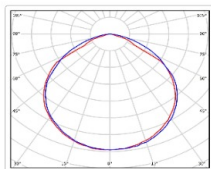

ХАРАКТЕРИСТИКИ

Светотехнические характеристики

Мощность, Вт:	79.4
Световой поток светодиодного модуля, Лм	14140
Световой поток, Лм	12267
Световая эффективность, Лм/Вт:	154.5
Количество светодиодов, шт:	144
Кривая силы света (КСС):	D (120°) косинусная
Цветовая температура, К:	5000
Индекс цветопередачи CRI:	70
Коэффициент пульсаций светового потока, %:	<1
Ресурс светодиодов, ч:	100000