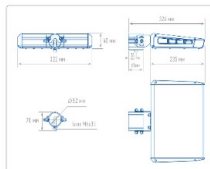

ХАРАКТЕРИСТИКИ

Светотехнические характеристики

Мощность, Вт:	79.4
Световой поток светодиодного модуля, Лм	14140
Световой поток, Лм	12267
Световая эффективность, Лм/Вт:	154.5
Количество светодиодов, шт:	144
Кривая силы света (КСС):	D (120°) косинусная
Цветовая температура, К:	5000
Индекс цветопередачи CRI:	70
Коэффициент пульсаций светового потока, %:	<1
Ресурс светодиодов, ч:	100000