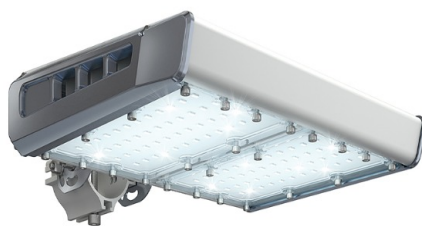

Уличный светильник TL-STREET RUS 80 750 LC D IE

Артикул: **УТ000014586**
 Мощность, Вт: 79.4
 Световой поток, Лм 12267
 Световая эффективность, Лм/Вт: 154.5
 Индекс цветопередачи CRI: 70
 Цветовая температура, К: 5000
 Кривая силы света (КСС): D (120°) косинусная
 Гарантия, мес: 60

ХАРАКТЕРИСТИКИ

Светотехнические характеристики

Мощность, Вт:	79.4
Световой поток светодиодного модуля, Лм	14140
Световой поток, Лм	12267
Световая эффективность, Лм/Вт:	154.5
Количество светодиодов, шт:	144
Кривая силы света (КСС):	D (120°) косинусная
Цветовая температура, К:	5000
Индекс цветопередачи CRI:	70
Коэффициент пульсаций светового потока, %:	<1
Ресурс светодиодов, ч:	100000

Эксплуатационные характеристики

Материал корпуса:	Анодированный алюминий
Материал рассеивателя:	Оптический поликарбонат
Способ крепления светильника:	Кронштейн консоль Ø30mm - Ø52mm регулируемый +65° / -65°
Степень защиты светильника, IP :	67
Степень защиты оболочки (корпус):	IK10
Степень защиты оболочки (стекло):	IK10
Температура эксплуатации, °С:	от -40° до +45°
Вид климатического исполнения:	УХЛ1
Гарантия, мес:	60