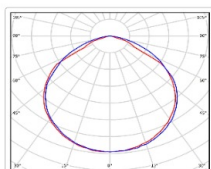

ХАРАКТЕРИСТИКИ

Светотехнические характеристики

Мощность, Вт:	67.2
Световой поток светодиодного модуля, Лм	11967
Световой поток, Лм	10382
Световая эффективность, Лм/Вт:	154.5
Количество светодиодов, шт:	192
Кривая силы света (КСС):	D (120°) косинусная
Цветовая температура, К:	5000
Индекс цветопередачи CRI:	70
Коэффициент пульсаций светового потока, %:	<1
Ресурс светодиодов, ч:	100000