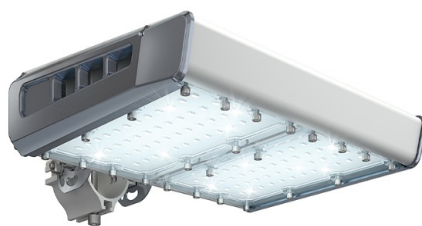

Уличный светильник TL-STREET RUS 70 750 LC D IE

Артикул: **УТ000014582**
 Мощность, Вт: 67.2
 Световой поток, Лм 10382
 Световая эффективность, Лм/Вт: 154.5
 Индекс цветопередачи CRI: 70
 Цветовая температура, К: 5000
 Кривая силы света (КСС): D (120°) косинусная
 Гарантия, мес: 60

ХАРАКТЕРИСТИКИ

Светотехнические характеристики

Мощность, Вт:	67.2
Световой поток светодиодного модуля, Лм	11967
Световой поток, Лм	10382
Световая эффективность, Лм/Вт:	154.5
Количество светодиодов, шт:	192
Кривая силы света (КСС):	D (120°) косинусная
Цветовая температура, К:	5000
Индекс цветопередачи CRI:	70
Коэффициент пульсаций светового потока, %:	<1
Ресурс светодиодов, ч:	100000

Эксплуатационные характеристики

Материал корпуса:	Анодированный алюминий
Материал рассеивателя:	Оптический поликарбонат
Способ крепления светильника:	Кронштейн консоль Ø30mm - Ø52mm регулируемый +65° / -65°
Степень защиты светильника, IP :	67
Степень защиты оболочки (корпус):	IK10
Степень защиты оболочки (стекло):	IK10
Температура эксплуатации, °С:	от -40° до +45°
Вид климатического исполнения:	УХЛ1
Гарантия, мес:	60