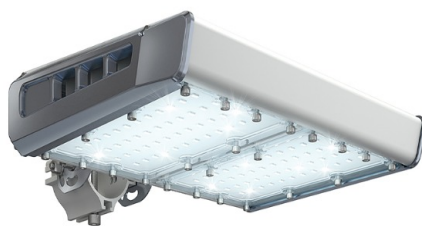

## Уличный светильник TL-STREET RUS 70 740 LC D IE

Артикул: **УТ000014581**  
 Мощность, Вт: 67.2  
 Световой поток, Лм 10382  
 Световая эффективность, Лм/Вт: 154.5  
 Индекс цветопередачи CRI: 70  
 Цветовая температура, К: 4000  
 Кривая силы света (КСС): D (120°) косинусная  
 Гарантия, мес: 60

#### Светотехнические характеристики

Мощность, Вт:	67.2
Световой поток светодиодного модуля, Лм	11967
Световой поток, Лм	10382
Световая эффективность, Лм/Вт:	154.5
Количество светодиодов, шт:	192
Кривая силы света (КСС):	D (120°) косинусная
Цветовая температура, К:	4000
Индекс цветопередачи CRI:	70
Коэффициент пульсаций светового потока, %:	<1
Ресурс светодиодов, ч:	100000