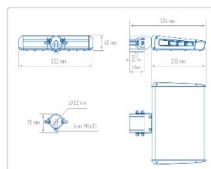

ХАРАКТЕРИСТИКИ

Светотехнические характеристики

Мощность, Вт:	67.2
Световой поток светодиодного модуля, Лм	11967
Световой поток, Лм	10382
Световая эффективность, Лм/Вт:	154.5
Количество светодиодов, шт:	192
Кривая силы света (КСС):	D (120°) косинусная
Цветовая температура, К:	4000
Индекс цветопередачи CRI:	70
Коэффициент пульсаций светового потока, %:	<1
Ресурс светодиодов, ч:	100000

Электрические характеристики

Время включения светильника, с:	1.5
Диммирование:	Нет
Напряжение питания, В:	176 - 264В AC
Частота, Гц:	47 ~ 63 Гц
Коэффициент мощности ИП, cosφ:	≥ 0,95
Грозазащита:	Да
Термозащита:	Есть
Защита от 380, В:	Да
Защита от холостого хода:	Восстанавливается
Стойкость к микросекундным импульсам большой энергии:	4 кВ (L-N), 6 кВ (L-PE, N-PE)
Коэффициент пульсаций светового потока, %:	<1
Гальваническая изоляция:	Да
Пробивное напряжение, кВ AC:	> 1,5 кВ AC
Сопротивление изоляции, МОм:	вход-выход > 200 МОм; вход-земля > 200 МОм; выход-земля > 200 МОм
Класс защиты от поражения электрическим током:	1

СКАЧАТЬ

IES файл

Декларация о соответствии ЕАС

Паспорт светильника

Сертификат соответствия

Сертификат

Dwg файл