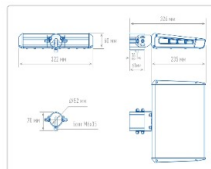

ХАРАКТЕРИСТИКИ

Светотехнические характеристики

Мощность, Вт:	67.2
Световой поток светодиодного модуля, Лм	11967
Световой поток, Лм	10651
Световая эффективность, Лм/Вт:	158.5
Количество светодиодов, шт:	192
Кривая силы света (КСС):	W (145°x60°) широкая боковая
Цветовая температура, К:	4000
Индекс цветопередачи CRI:	70
Коэффициент пульсаций светового потока, %:	<1
Ресурс светодиодов, ч:	100000

Массогабаритные характеристики

Габариты светильника ДхШхВ, мм:	235x322x60
Габариты светильника с креплением ДхШхВ, мм:	326x322x70
Масса нетто, кг:	2.8
Светильников в коробке, шт:	1
Объем коробки, м3:	0.012
Масса брутто, кг:	3
Габариты коробки ДхШхВ, мм	380x340x90