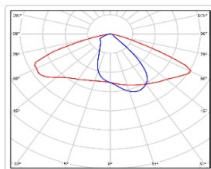

ХАРАКТЕРИСТИКИ

Светотехнические характеристики

Мощность, Вт:	67.2
Световой поток светодиодного модуля, Лм	11967
Световой поток, Лм	10651
Световая эффективность, Лм/Вт:	158.5
Количество светодиодов, шт:	192
Кривая силы света (КСС):	W (145°x60°) широкая боковая
Цветовая температура, К:	4000
Индекс цветопередачи CRI:	70
Коэффициент пульсаций светового потока, %:	<1
Ресурс светодиодов, ч:	100000