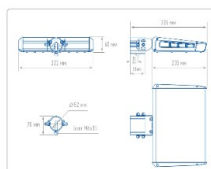

ХАРАКТЕРИСТИКИ

Светотехнические характеристики

Мощность, Вт:	60.5
Световой поток светодиодного модуля, ЛМ	10774
Световой поток, Лм	9347
Световая эффективность, Лм/Вт:	154.5
Количество светодиодов, шт:	168
Кривая силы света (КСС):	D (120°) косинусная
Цветовая температура, К:	4000
Индекс цветопередачи CRI:	70
Коэффициент пульсаций светового потока, %:	≤ 1%
Ресурс светодиодов, ч:	100000