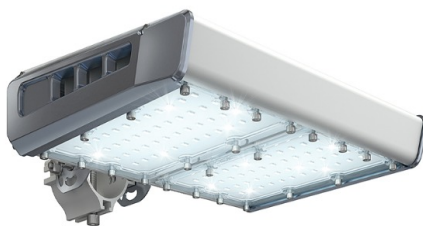

Уличный светильник TL-STREET RUS 62 740 LC D IE

Артикул: УТ000014577

Мощность, Вт: 60.5

Световой поток, Лм 9347

Световая эффективность, Лм/Вт: 154.5

Индекс цветопередачи CRI: 70

Цветовая температура, К: 4000

Кривая силы света (КСС): D (120°) косинусная

Гарантия, мес: 60