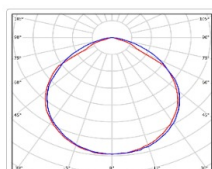

ХАРАКТЕРИСТИКИ

Светотехнические характеристики

Мощность, Вт:	60.5
Световой поток светодиодного модуля, ЛМ	10774
Световой поток, Лм	9347
Световая эффективность, Лм/Вт:	154.5
Количество светодиодов, шт:	168
Кривая силы света (КСС):	D (120°) косинусная
Цветовая температура, К:	4000
Индекс цветопередачи CRI:	70
Коэффициент пульсаций светового потока, %:	≤ 1%
Ресурс светодиодов, ч:	100000