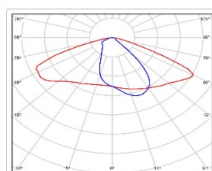

ХАРАКТЕРИСТИКИ

Светотехнические характеристики

Мощность, Вт:	60.5
Световой поток светодиодного модуля, ЛМ	10774
Световой поток, Лм	9589
Световая эффективность, Лм/Вт:	158.5
Количество светодиодов, шт:	168
Кривая силы света (КСС):	W (145°x60°) широкая боковая
Цветовая температура, К:	5000
Индекс цветопередачи CRI:	70
Коэффициент пульсаций светового потока, %:	≤ 1%
Ресурс светодиодов, ч:	100000