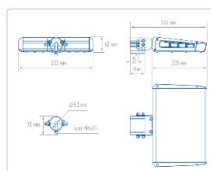

ХАРАКТЕРИСТИКИ

Светотехнические характеристики

Мощность, Вт:	60.5
Световой поток светодиодного модуля, ЛМ	10774
Световой поток, Лм	9589
Световая эффективность, Лм/Вт:	158.5
Количество светодиодов, шт:	168
Кривая силы света (КСС):	W (145°x60°) широкая боковая
Цветовая температура, К:	5000
Индекс цветопередачи CRI:	70
Коэффициент пульсаций светового потока, %:	≤ 1%
Ресурс светодиодов, ч:	100000

Массогабаритные характеристики

Габариты светильника ДхШхВ, мм:	235x322x60
Габариты светильника с креплением ДхШхВ, мм:	326x322x70
Масса нетто, кг:	2.8
Светильников в коробке, шт:	1
Объем коробки, м³:	0.012
Масса брутто, кг:	3
Габариты коробки ДхШхВ, мм	380x340x90