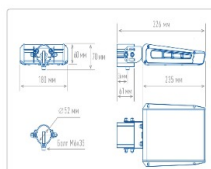

### Светотехнические характеристики

Мощность, Вт:	52.2
Световой поток светодиодного модуля, ЛМ	8984
Световой поток, Лм	7996
Световая эффективность, Лм/Вт:	153.2
Количество светодиодов, шт:	96
Кривая силы света (КСС):	W (145°x60°) широкая боковая
Цветовая температура, К:	4000
Индекс цветопередачи CRI:	70
Коэффициент пульсаций светового потока, %:	≤ 1%
Ресурс светодиодов, ч:	100000

### Массогабаритные характеристики

Габариты светильника ДхШхВ, мм:	235x180x60
Габариты светильника с креплением ДхШхВ, мм:	326x180x70
Масса нетто, кг:	1.72
Светильников в коробке, шт:	1
Объем коробки, м3:	0.006
Масса брутто, кг:	1.84
Габариты коробки ДхШхВ, мм	350x195x90