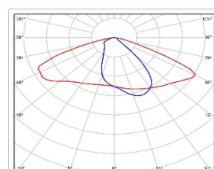

### Светотехнические характеристики

Мощность, Вт:	52.2
Световой поток светодиодного модуля, ЛМ	8984
Световой поток, Лм	7996
Световая эффективность, Лм/Вт:	153.2
Количество светодиодов, шт:	96
Кривая силы света (КСС):	W (145°x60°) широкая боковая
Цветовая температура, К:	4000
Индекс цветопередачи CRI:	70
Коэффициент пульсаций светового потока, %:	≤ 1%
Ресурс светодиодов, ч:	100000