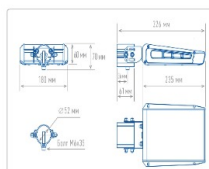

ХАРАКТЕРИСТИКИ

Светотехнические характеристики

Мощность, Вт:	52.2
Световой поток светодиодного модуля, ЛМ	8984
Световой поток, Лм	7996
Световая эффективность, Лм/Вт:	153.2
Количество светодиодов, шт:	96
Кривая силы света (КСС):	W (145°x60°) широкая боковая
Цветовая температура, К:	4000
Индекс цветопередачи CRI:	70
Коэффициент пульсаций светового потока, %:	≤ 1%
Ресурс светодиодов, ч:	100000

Массогабаритные характеристики

Габариты светильника ДхШхВ, мм:	235x180x60
Габариты светильника с креплением ДхШхВ, мм:	326x180x70
Масса нетто, кг:	1.72
Светильников в коробке, шт:	1
Объем коробки, м3:	0.006
Масса брутто, кг:	1.84
Габариты коробки ДхШхВ, мм	350x195x90