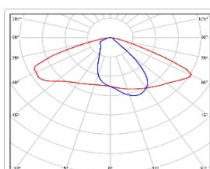

ХАРАКТЕРИСТИКИ

Светотехнические характеристики

Мощность, Вт:	52.2
Световой поток светодиодного модуля, ЛМ	8984
Световой поток, Лм	7996
Световая эффективность, Лм/Вт:	153.2
Количество светодиодов, шт:	96
Кривая силы света (КСС):	W (145°x60°) широкая боковая
Цветовая температура, К:	4000
Индекс цветопередачи CRI:	70
Коэффициент пульсаций светового потока, %:	≤ 1%
Ресурс светодиодов, ч:	100000