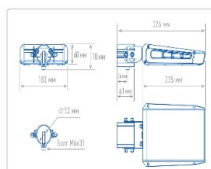

ХАРАКТЕРИСТИКИ

Светотехнические характеристики

Мощность, Вт:	44.7
Световой поток светодиодного модуля, ЛМ	7752
Световой поток, Лм	6750
Световая эффективность, Лм/Вт:	151
Количество светодиодов, шт:	80
Кривая силы света (КСС):	D (120°) косинусная
Цветовая температура, К:	4000
Индекс цветопередачи CRI:	70
Коэффициент пульсаций светового потока, %:	≤ 1%
Ресурс светодиодов, ч:	100000

Массогабаритные характеристики

Габариты светильника ДхШхВ, мм:	235x180x60
Габариты светильника с креплением ДхШхВ, мм:	326x180x70
Масса нетто, кг:	1.72
Светильников в коробке, шт:	1
Объем коробки, м3:	0.006
Масса брутто, кг:	1.84
Габариты коробки ДхШхВ, мм	350x195x90