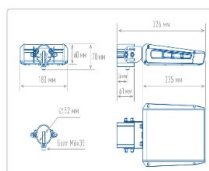

### Светотехнические характеристики

Мощность, Вт:	44.7
Световой поток светодиодного модуля, ЛМ	7752
Световой поток, Лм	6853
Световая эффективность, Лм/Вт:	153.3
Количество светодиодов, шт:	80
Кривая силы света (КСС):	W (145°x60°) широкая боковая
Цветовая температура, К:	5000
Индекс цветопередачи CRI:	70
Коэффициент пульсаций светового потока, %:	≤ 1%
Ресурс светодиодов, ч:	100000

### Массогабаритные характеристики

Габариты светильника ДхШхВ, мм:	235x180x60
Габариты светильника с креплением ДхШхВ, мм:	326x180x70
Масса нетто, кг:	1.72
Светильников в коробке, шт:	1
Объем коробки, м3:	0.006
Масса брутто, кг:	1.84
Габариты коробки ДхШхВ, мм	350x195x90