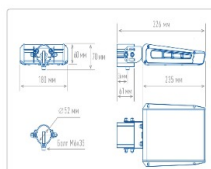

ХАРАКТЕРИСТИКИ

Светотехнические характеристики

Мощность, Вт:	44.7
Световой поток светодиодного модуля, ЛМ	7752
Световой поток, Лм	6853
Световая эффективность, Лм/Вт:	153.3
Количество светодиодов, шт:	80
Кривая силы света (КСС):	W (145°x60°) широкая боковая
Цветовая температура, К:	4000
Индекс цветопередачи CRI:	70
Коэффициент пульсаций светового потока, %:	≤ 1%
Ресурс светодиодов, ч:	100000

Массогабаритные характеристики

Габариты светильника ДхШхВ, мм:	235x180x60
Габариты светильника с креплением ДхШхВ, мм:	326x180x70
Масса нетто, кг:	1.72
Светильников в коробке, шт:	1
Объем коробки, м3:	0.006
Масса брутто, кг:	1.84
Габариты коробки ДхШхВ, мм	350x195x90