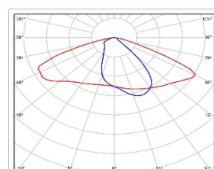

ХАРАКТЕРИСТИКИ

Светотехнические характеристики

Мощность, Вт:	44.7
Световой поток светодиодного модуля, ЛМ	7752
Световой поток, Лм	6853
Световая эффективность, Лм/Вт:	153.3
Количество светодиодов, шт:	80
Кривая силы света (КСС):	W (145°x60°) широкая боковая
Цветовая температура, К:	4000
Индекс цветопередачи CRI:	70
Коэффициент пульсаций светового потока, %:	≤ 1%
Ресурс светодиодов, ч:	100000