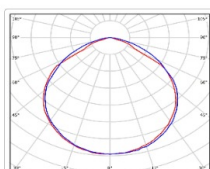

ХАРАКТЕРИСТИКИ

Светотехнические характеристики

Мощность, Вт:	35
Световой поток светодиодного модуля, ЛМ	6201
Световой поток, Лм	5285
Световая эффективность, Лм/Вт:	151
Количество светодиодов, шт:	96
Кривая силы света (КСС):	D (120°) косинусная
Цветовая температура, К:	4000
Индекс цветопередачи CRI:	70
Коэффициент пульсаций светового потока, %:	≤ 1%
Ресурс светодиодов, ч:	100000